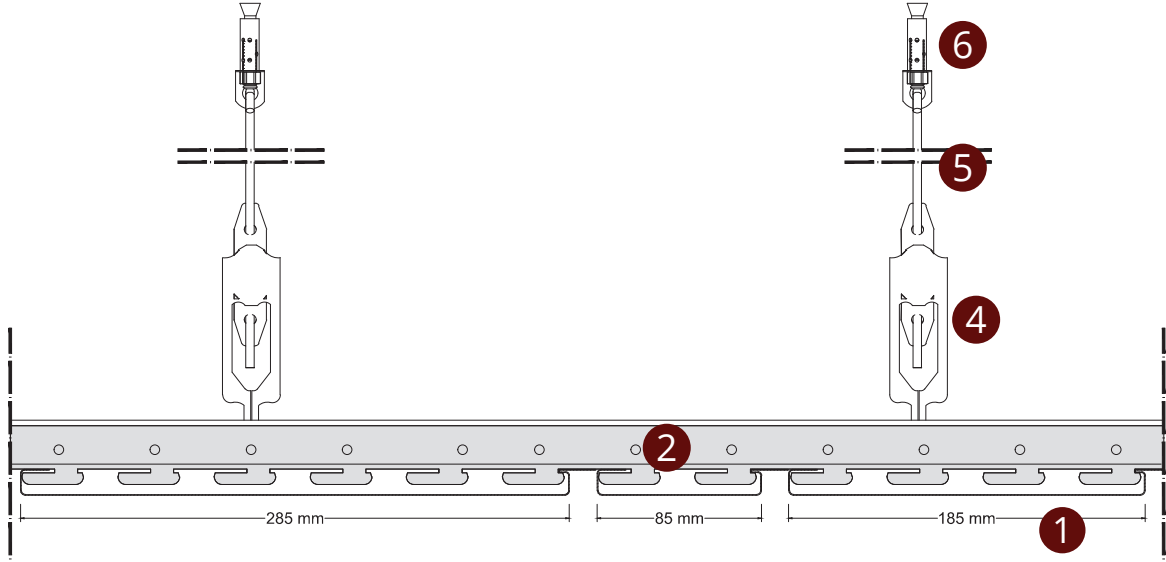

SİSTEM GÖRÜNÜŞÜ

- 1 FMX-4 Profil
- 2 FMX Omega Taşıyıcı
- 3 Kenar U Profili
- 4 Tekli Yay
- 5 Askı Teli
- 6 Çelik Dübeli

SİSTEM KESİT DETAYI

↔ EBAT
↕ SIZE

🔥 YANGIN SINIFI
FIRE PERFORMANCE

♻️ GERİ DÖNÜŞÜM
RECYCLED CONTENT

🔊 SES EMİLİMİ
SOUND ABSORPTION (NRC)

🏠 YÜZEY
SURFACE

🏋️ SİSTEM AĞIRLIĞI
SYSTEM WEIGHT

🔪 PERFORASYON
PERFORATION

🏆 KALİTE BELGESİ
QUALITY

CONTACT

tacerakustik

tacerakustik