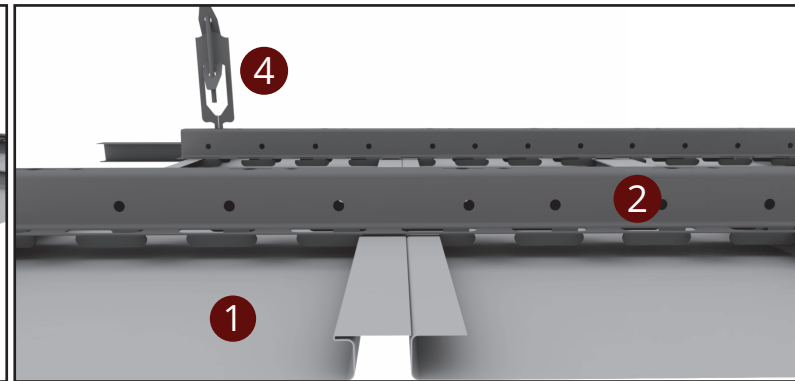

SİSTEM GÖRÜNÜŞÜ

- 1 FMX-4 Profil
- 2 FMX Omega Taşıyıcı
- 3 Kenar U Profili
- 4 Tekli Yay
- 5 Askı Teli
- 6 Çelik Dübeli

SİSTEM KESİT DETAYI

↔ EBAT
↕ SIZE

🔥 YANGIN SINIFI
FIRE PERFORMANCE

♻️ GERİ DÖNÜŞÜM
RECYCLED CONTENT

🔊 SES EMİLİMİ
SOUND ABSORPTION (NRC)

🏠 YÜZEY
SURFACE

🏋️ SİSTEM AĞIRLIĞI
SYSTEM WEIGHT

🔪 PERFORASYON
PERFORATION

🏆 KALİTE BELGESİ
QUALITY

CONTACT

tacerakustik

tacerakustik