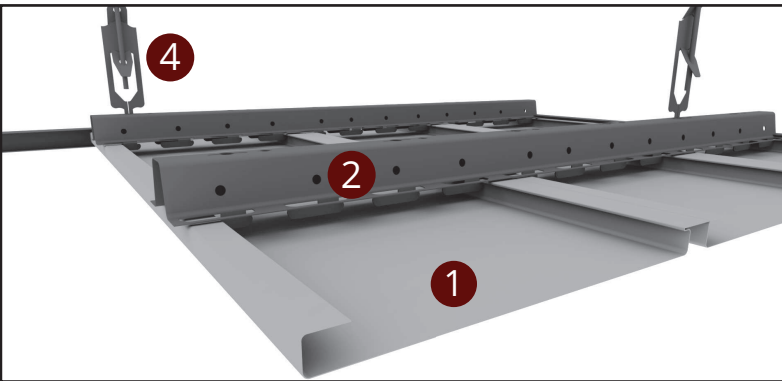

SİSTEM GÖRÜNÜŞÜ

- 1 FMX-4 Profil
- 2 FMX Omega Taşıyıcı
- 3 Kenar U Profili
- 4 Tekli Yay
- 5 Askı Teli
- 6 Çelik Dübeli

SİSTEM KESİT DETAYI

↔ EBAT
↕ SIZE

🔥 YANGIN SINIFI
FIRE PERFORMANCE

♻️ GERİ DÖNÜŞÜM
RECYCLED CONTENT

🔊 SES EMİLİMİ
SOUND ABSORPTION (NRC)

🏠 YÜZEY
SURFACE

🏋️ SİSTEM AĞIRLIĞI
SYSTEM WEIGHT

🔪 PERFORASYON
PERFORATION

🏆 KALİTE BELGESİ
QUALITY

CONTACT

tacerakustik

tacerakustik