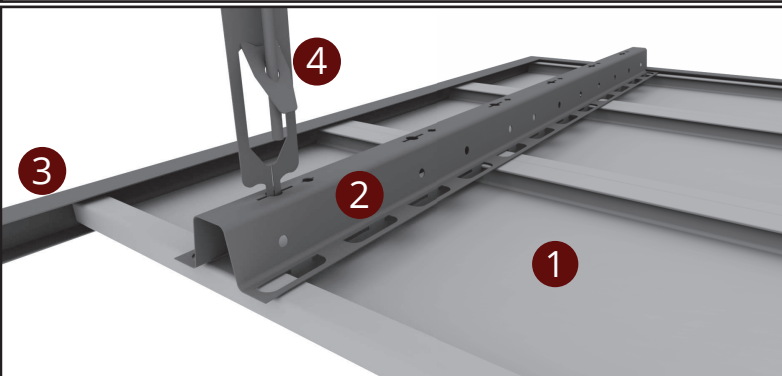

SİSTEM GÖRÜNÜŞÜ

- 1 FMX-4 Profil
- 2 FMX Omega Taşıyıcı
- 3 Kenar U Profili
- 4 Tekli Yay
- 5 Askı Teli
- 6 Çelik Dübeli

SİSTEM KESİT DETAYI

↔ EBAT
↕ SIZE

🔥 YANGIN SINIFI
FIRE PERFORMANCE

♻️ GERİ DÖNÜŞÜM
RECYCLED CONTENT

🔊 SES EMİLİMİ
SOUND ABSORPTION (NRC)

🏠 YÜZEY
SURFACE

🏋️ SİSTEM AĞIRLIĞI
SYSTEM WEIGHT

🔪 PERFORASYON
PERFORATION

🏆 KALİTE BELGESİ
QUALITY

CONTACT

tacerakustik

tacerakustik