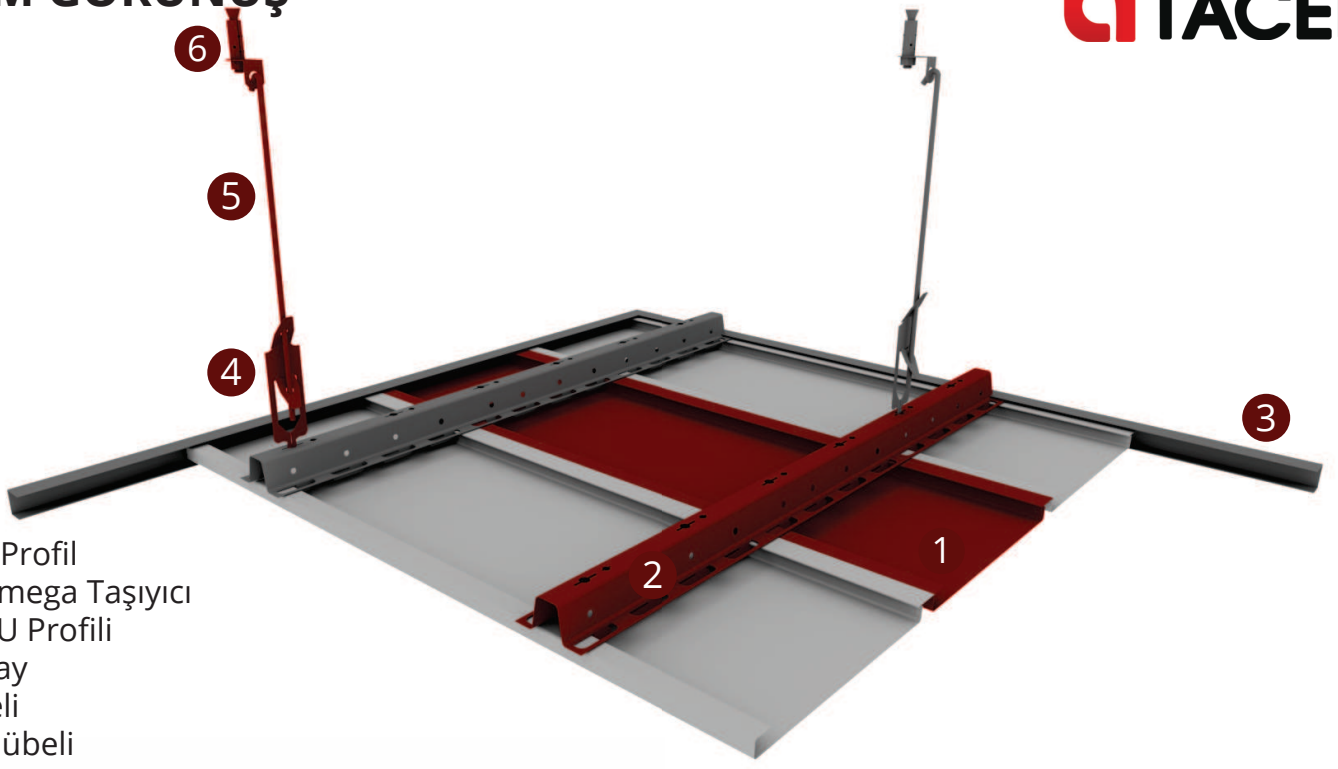

SİSTEM GÖRÜNÜŞÜ

- 1 FMX-4 Profil
- 2 FMX Omega Taşıyıcı
- 3 Kenar U Profili
- 4 Tekli Yay
- 5 Askı Teli
- 6 Çelik Dübeli

SİSTEM KESİT DETAYI

↔ EBAT
↕ SIZE

🔥 YANGIN SINIFI
FIRE PERFORMANCE

♻️ GERİ DÖNÜŞÜM
RECYCLED CONTENT

🔊 SES EMİLİMİ
SOUND ABSORPTION (NRC)

🏠 YÜZEY
SURFACE

🏋️ SİSTEM AĞIRLIĞI
SYSTEM WEIGHT

🔪 PERFORASYON
PERFORATION

🏆 KALİTE BELGESİ
QUALITY

CONTACT

tacerakustik

tacerakustik