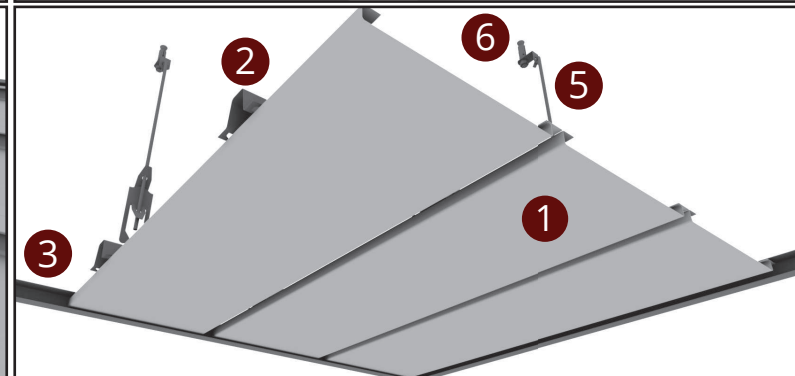

SİSTEM GÖRÜNÜŞÜ

- 1 FMX-4 Profil
- 2 FMX Omega Taşıyıcı
- 3 Kenar U Profili
- 4 Tekli Yay
- 5 Askı Teli
- 6 Çelik Dübeli

SİSTEM KESİT DETAYI

↔ EBAT
↕ SIZE

🔥 YANGIN SINIFI
FIRE PERFORMANCE

♻️ GERİ DÖNÜŞÜM
RECYCLED CONTENT

🔊 SES EMİLİMİ
SOUND ABSORPTION (NRC)

🏠 YÜZEY
SURFACE

🏋️ SİSTEM AĞIRLIĞI
SYSTEM WEIGHT

🔪 PERFORASYON
PERFORATION

🏆 KALİTE BELGESİ
QUALITY

CONTACT

tacerakustik

tacerakustik