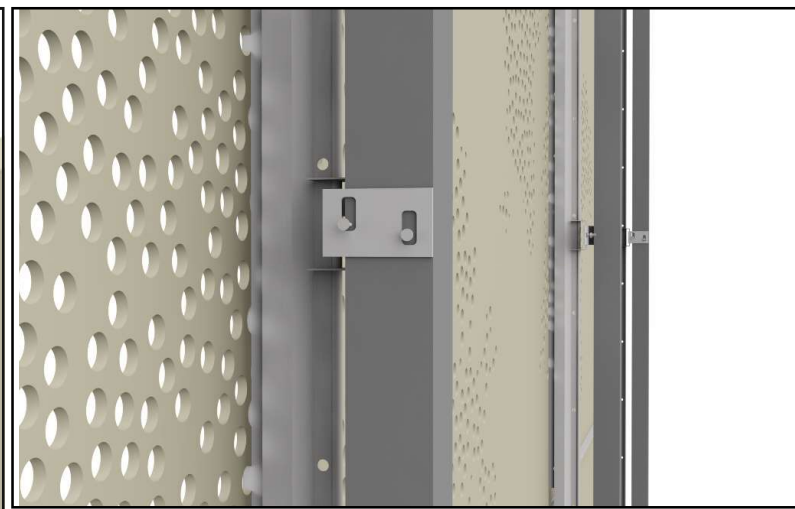

Metal Perfoart Plaka
Clip-in System
Omega System

CLIP-IN SİSTEM KESİT DETAYI

- 1 Metal Perfoart Plaka
- 2 Clip-in Taşıyıcı
- 3 Kutu Profil
- 4 L Pabuç
- 5 Adaptör
- 6 Civata-Somun

CLIP-IN SİSTEM DETAYI

OMEGA SİSTEM KESİT DETAYI

- 1 Metal Perfoart Plaka
- 2 Omega Taşıyıcı Profil
- 3 Duvar Bağlantı C Aparatı
- 4 Vida

SİSTEM GÖRÜNÜŞÜ

OMEGA SİSTEM DETAYI

↔ EBAT
↕ SİZE

 YANGIN SINIFI
FIRE PERFORMANCE

 GERİ DÖNÜŞÜM
RECYCLED CONTENT

 SES EMİLİMİ
SOUND ABSORPTION (NRC)

 YÜZEY
SURFACE

 SİSTEM AĞIRLIĞI
SYSTEM WEIGHT

 PERFORASYON
PERFORATION

 KALİTE BELGESİ
QUALITY

CONTACT

tacerakustik

tacerakustik

tacerinsaat