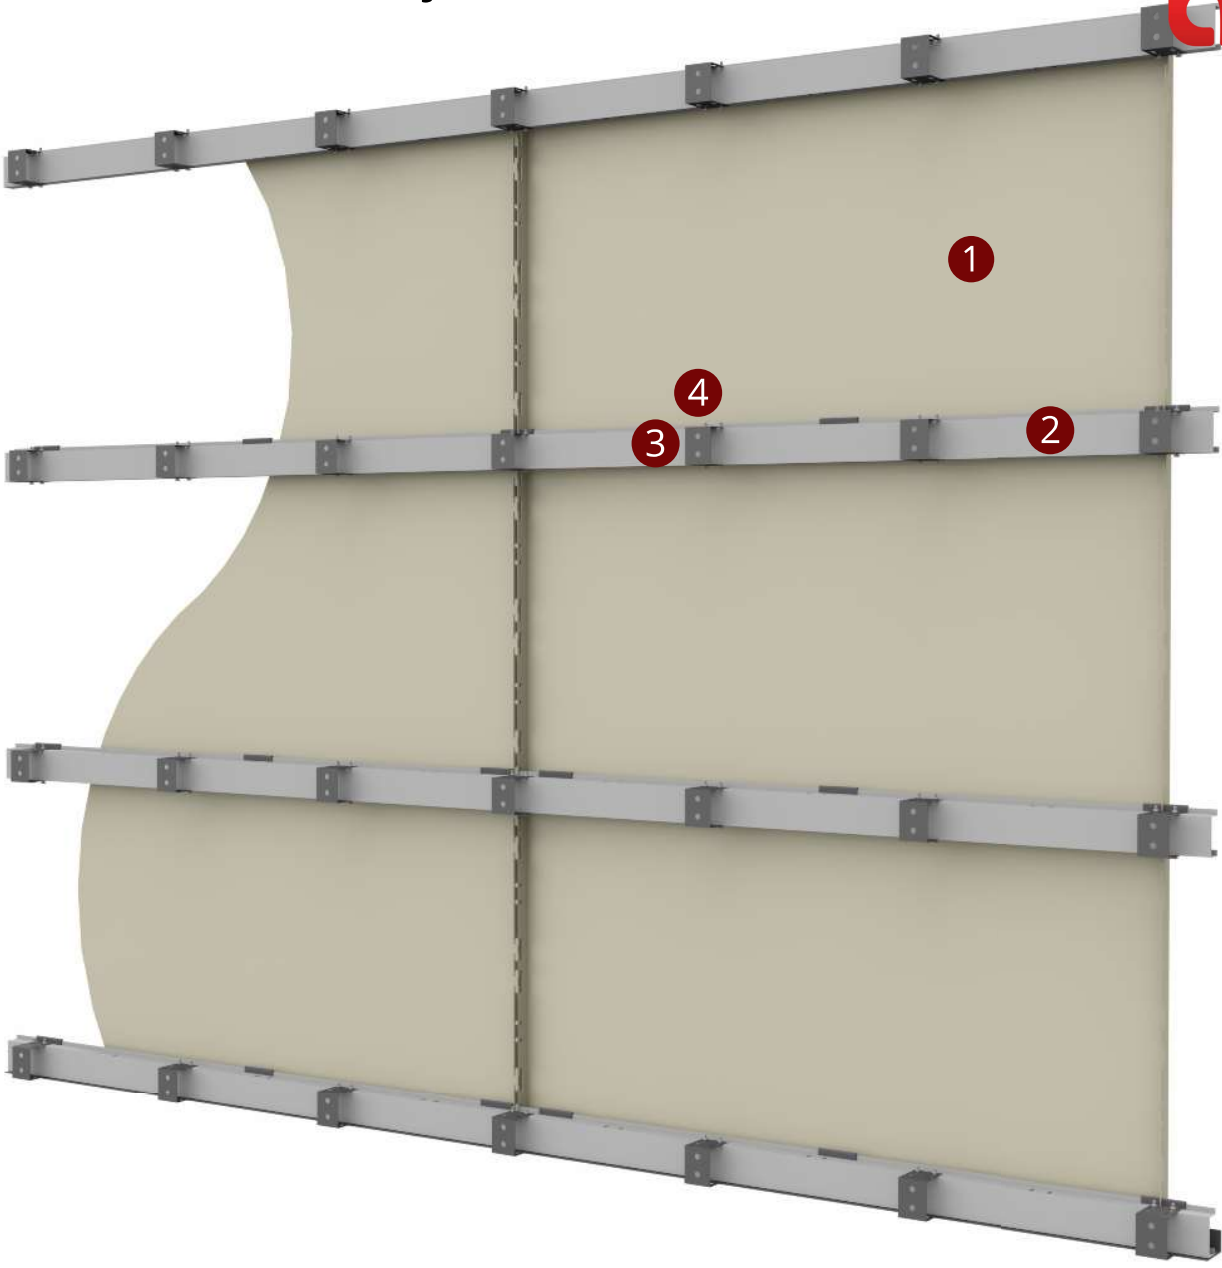

Metal Perfoart Plaka
Clip-in System
Omega System

CLIP-IN SİSTEM KESİT DETAYI

- 1 Metal Perfoart Plaka
- 2 Clip-in Taşıyıcı
- 3 Kutu Profil
- 4 L Pabuç
- 5 Adaptör
- 6 Civata-Somun

CLIP-IN SİSTEM DETAYI

OMEGA SİSTEM KESİT DETAYI

- 1 Metal Perfoart Plaka
- 2 Omega Taşıyıcı Profil
- 3 Duvar Bağlantı C Aparatı
- 4 Vida

SİSTEM GÖRÜNÜŞÜ

OMEGA SİSTEM DETAYI

↔ EBAT
↕ SİZE

 YANGIN SINIFI
FIRE PERFORMANCE

 GERİ DÖNÜŞÜM
RECYCLED CONTENT

 SES EMİLİMİ
SOUND ABSORPTION (NRC)

 YÜZEY
SURFACE

 SİSTEM AĞIRLIĞI
SYSTEM WEIGHT

 PERFORASYON
PERFORATION

 KALİTE BELGESİ
QUALITY

CONTACT

tacerakustik

tacerakustik

tacerinsaat