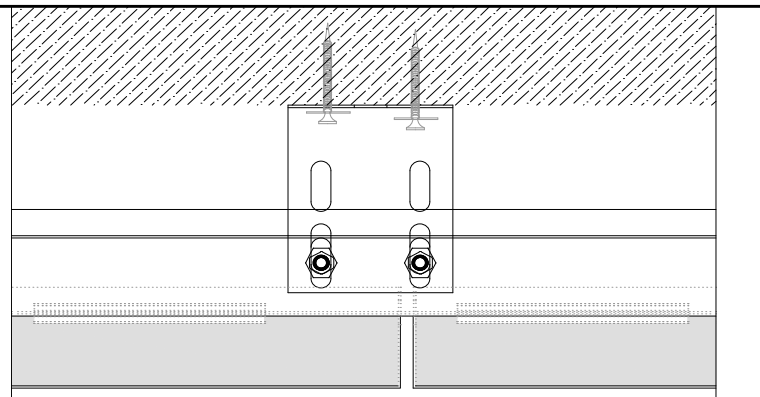

- 1 Metal Perfoart Plaka
- 2 Omega Taşıyıcı Profil
- 3 Duvar Bağlantı C Aparatı
- 4 Vida