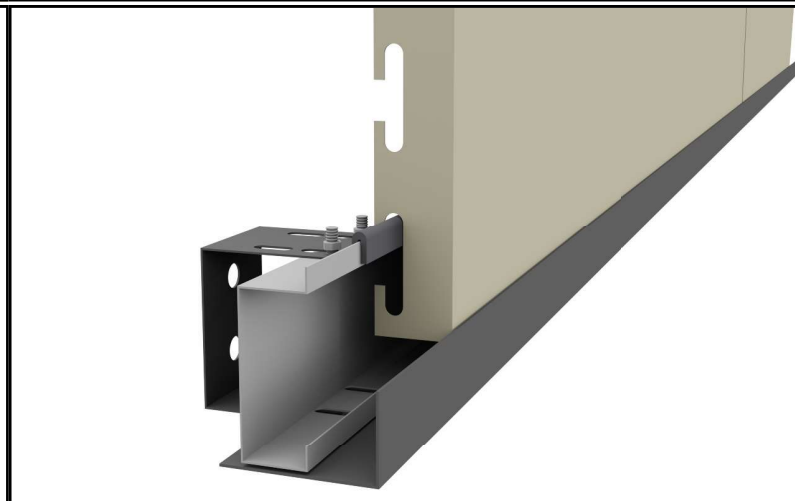

Metal Perfoart Plaka
Clip-in System
Omega System

CLIP-IN SİSTEM KESİT DETAYI

- 1 Metal Perfoart Plaka
- 2 Clip-in Taşıyıcı
- 3 Kutu Profil
- 4 L Pabuç
- 5 Adaptör
- 6 Civata-Somun

CLIP-IN SİSTEM DETAYI

OMEGA SİSTEM KESİT DETAYI

- 1 Metal Perfoart Plaka
- 2 Omega Taşıyıcı Profil
- 3 Duvar Bağlantı C Aparatı
- 4 Vida

SİSTEM GÖRÜNÜŞÜ

OMEGA SİSTEM DETAYI

↔ EBAT
↕ SİZE

 YANGIN SINIFI
FIRE PERFORMANCE

 GERİ DÖNÜŞÜM
RECYCLED CONTENT

 SES EMİLİMİ
SOUND ABSORPTION (NRC)

 YÜZEY
SURFACE

 SİSTEM AĞIRLIĞI
SYSTEM WEIGHT

 PERFORASYON
PERFORATION

 KALİTE BELGESİ
QUALITY

CONTACT

tacerakustik

tacerakustik

tacerinsaat