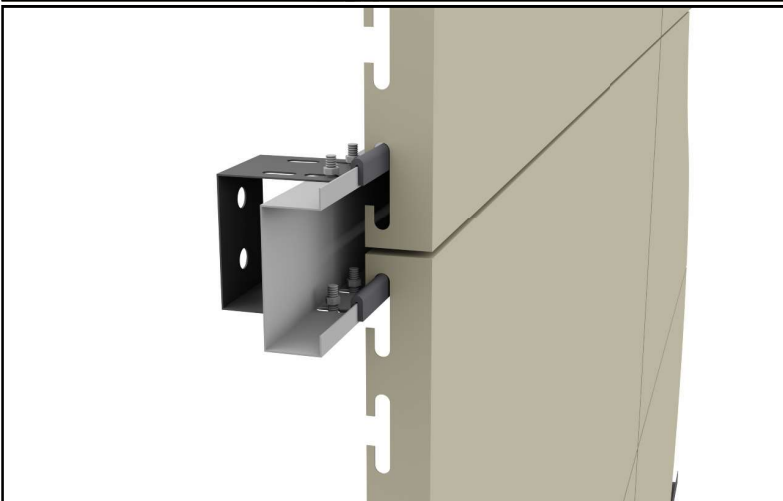

Metal Perfoart Plaka
Clip-in System
Omega System

CLIP-IN SİSTEM KESİT DETAYI

- 1 Metal Perfoart Plaka
- 2 Clip-in Taşıyıcı
- 3 Kutu Profil
- 4 L Pabuç
- 5 Adaptör
- 6 Civata-Somun

CLIP-IN SİSTEM DETAYI

OMEGA SİSTEM KESİT DETAYI

- 1 Metal Perfoart Plaka
- 2 Omega Taşıyıcı Profil
- 3 Duvar Bağlantı C Aparatı
- 4 Vida

SİSTEM GÖRÜNÜŞÜ

OMEGA SİSTEM DETAYI

↔ EBAT
↕ SİZE

 YANGIN SINIFI
FIRE PERFORMANCE

 GERİ DÖNÜŞÜM
RECYCLED CONTENT

 SES EMİLİMİ
SOUND ABSORPTION (NRC)

 YÜZEY
SURFACE

 SİSTEM AĞIRLIĞI
SYSTEM WEIGHT

 PERFORASYON
PERFORATION

 KALİTE BELGESİ
QUALITY

CONTACT

tacerakustik

tacerakustik

tacerinsaat