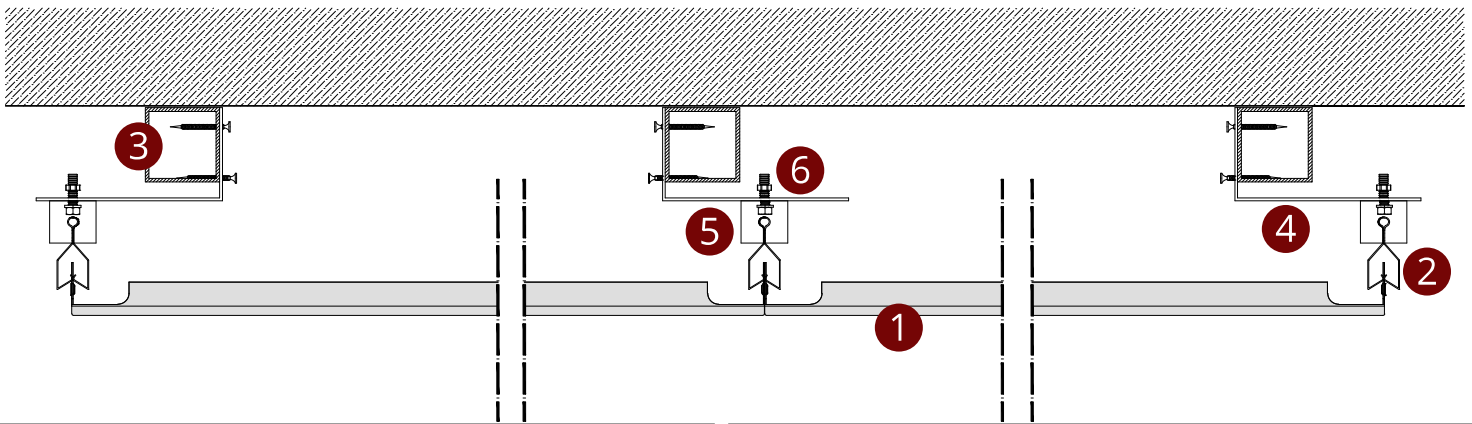

Metal Perfoart Plaka
Clip-in System
Omega System

CLIP-IN SİSTEM KESİT DETAYI

- 1 Metal Perfoart Plaka
- 2 Clip-in Taşıyıcı
- 3 Kutu Profil
- 4 L Pabuç
- 5 Adaptör
- 6 Civata-Somun

CLIP-IN SİSTEM DETAYI

OMEGA SİSTEM KESİT DETAYI

- 1 Metal Perfoart Plaka
- 2 Omega Taşıyıcı Profil
- 3 Duvar Bağlantı C Aparatı
- 4 Vida

SİSTEM GÖRÜNÜŞÜ

OMEGA SİSTEM DETAYI

↔ EBAT
↕ SİZE

 YANGIN SINIFI
FIRE PERFORMANCE

 GERİ DÖNÜŞÜM
RECYCLED CONTENT

 SES EMİLİMİ
SOUND ABSORPTION (NRC)