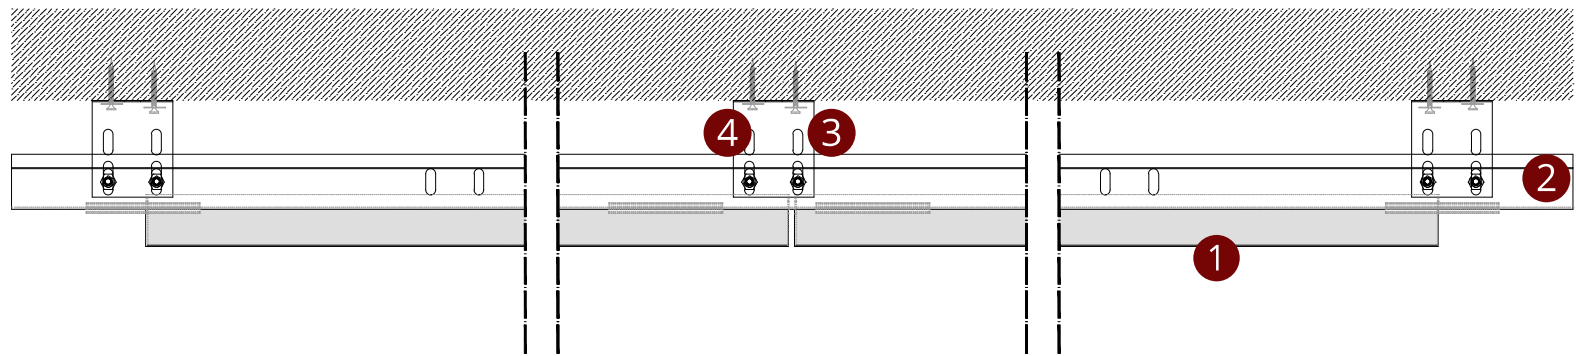

Metal Perfoart Plaka
Clip-in System
Omega System

CLIP-IN SİSTEM KESİT DETAYI

- 1 Metal Perfoart Plaka
- 2 Clip-in Taşıyıcı
- 3 Kutu Profil
- 4 L Pabuç
- 5 Adaptör
- 6 Civata-Somun

CLIP-IN SİSTEM DETAYI

OMEGA SİSTEM KESİT DETAYI

- 1 Metal Perfoart Plaka
- 2 Omega Taşıyıcı Profil
- 3 Duvar Bağlantı C Aparatı
- 4 Vida

SİSTEM GÖRÜNÜŞÜ

OMEGA SİSTEM DETAYI

↔ EBAT
↕ SİZE

 YANGIN SINIFI
FIRE PERFORMANCE

 GERİ DÖNÜŞÜM
RECYCLED CONTENT

 SES EMİLİMİ
SOUND ABSORPTION (NRC)