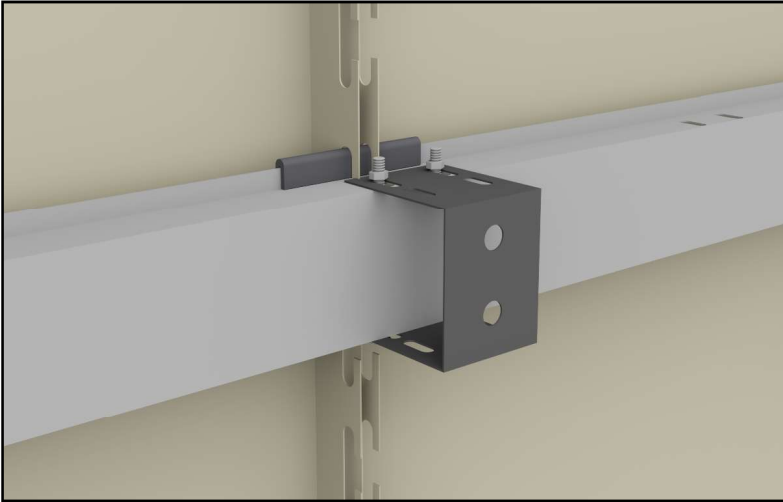

Metal Perfoart Plaka
Clip-in System
Omega System

CLIP-IN SİSTEM KESİT DETAYI

- 1 Metal Perfoart Plaka
- 2 Clip-in Taşıyıcı
- 3 Kutu Profil
- 4 L Pabuç
- 5 Adaptör
- 6 Civata-Somun

CLIP-IN SİSTEM DETAYI

OMEGA SİSTEM KESİT DETAYI

- 1 Metal Perfoart Plaka
- 2 Omega Taşıyıcı Profil
- 3 Duvar Bağlantı C Aparatı
- 4 Vida

SİSTEM GÖRÜNÜŞÜ

OMEGA SİSTEM DETAYI

↔ EBAT
↕ SİZE

 YANGIN SINIFI
FIRE PERFORMANCE

 GERİ DÖNÜŞÜM
RECYCLED CONTENT

 SES EMİLİMİ
SOUND ABSORPTION (NRC)

 YÜZEY
SURFACE

 SİSTEM AĞIRLIĞI
SYSTEM WEIGHT

 PERFORASYON
PERFORATION

 KALİTE BELGESİ
QUALITY

CONTACT

tacerakustik

tacerakustik

tacerinsaat