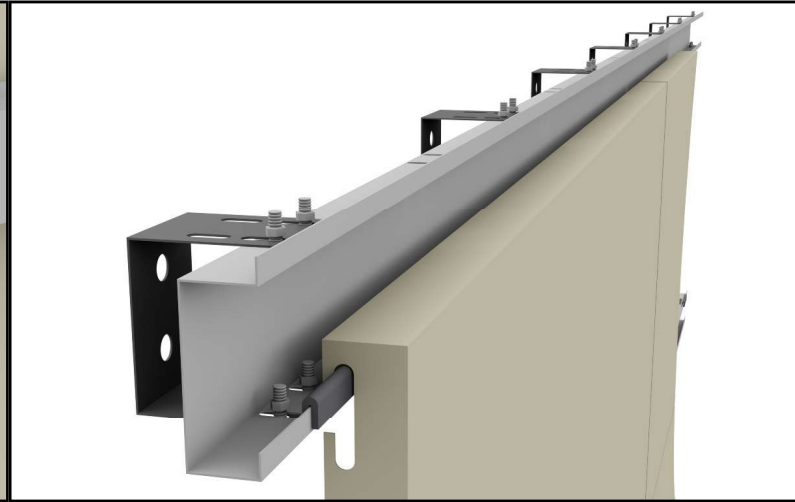

Metal Perfoart Plaka
Clip-in System
Omega System

CLIP-IN SİSTEM KESİT DETAYI

- 1 Metal Perfoart Plaka
- 2 Clip-in Taşıyıcı
- 3 Kutu Profil
- 4 L Pabuç
- 5 Adaptör
- 6 Civata-Somun

CLIP-IN SİSTEM DETAYI

OMEGA SİSTEM KESİT DETAYI

- 1 Metal Perfoart Plaka
- 2 Omega Taşıyıcı Profil
- 3 Duvar Bağlantı C Aparatı
- 4 Vida

SİSTEM GÖRÜNÜŞÜ

OMEGA SİSTEM DETAYI

↔ EBAT
↕ SİZE

 YANGIN SINIFI
FIRE PERFORMANCE

 GERİ DÖNÜŞÜM
RECYCLED CONTENT

 SES EMİLİMİ
SOUND ABSORPTION (NRC)

 YÜZEY
SURFACE

 SİSTEM AĞIRLIĞI
SYSTEM WEIGHT

 PERFORASYON
PERFORATION

 KALİTE BELGESİ
QUALITY

CONTACT

tacerakustik

tacerakustik

tacerinsaat