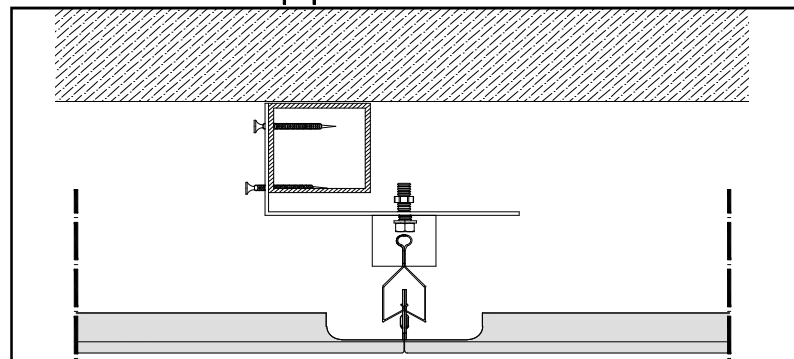

Metal Perfoart Plaka
Clip-in System
Omega System

CLIP-IN SİSTEM KESİT DETAYI

- 1 Metal Perfoart Plaka
- 2 Clip-in Taşıyıcı
- 3 Kutu Profil
- 4 L Pabuç
- 5 Adaptör
- 6 Civata-Somun

CLIP-IN SİSTEM DETAYI

OMEGA SİSTEM KESİT DETAYI