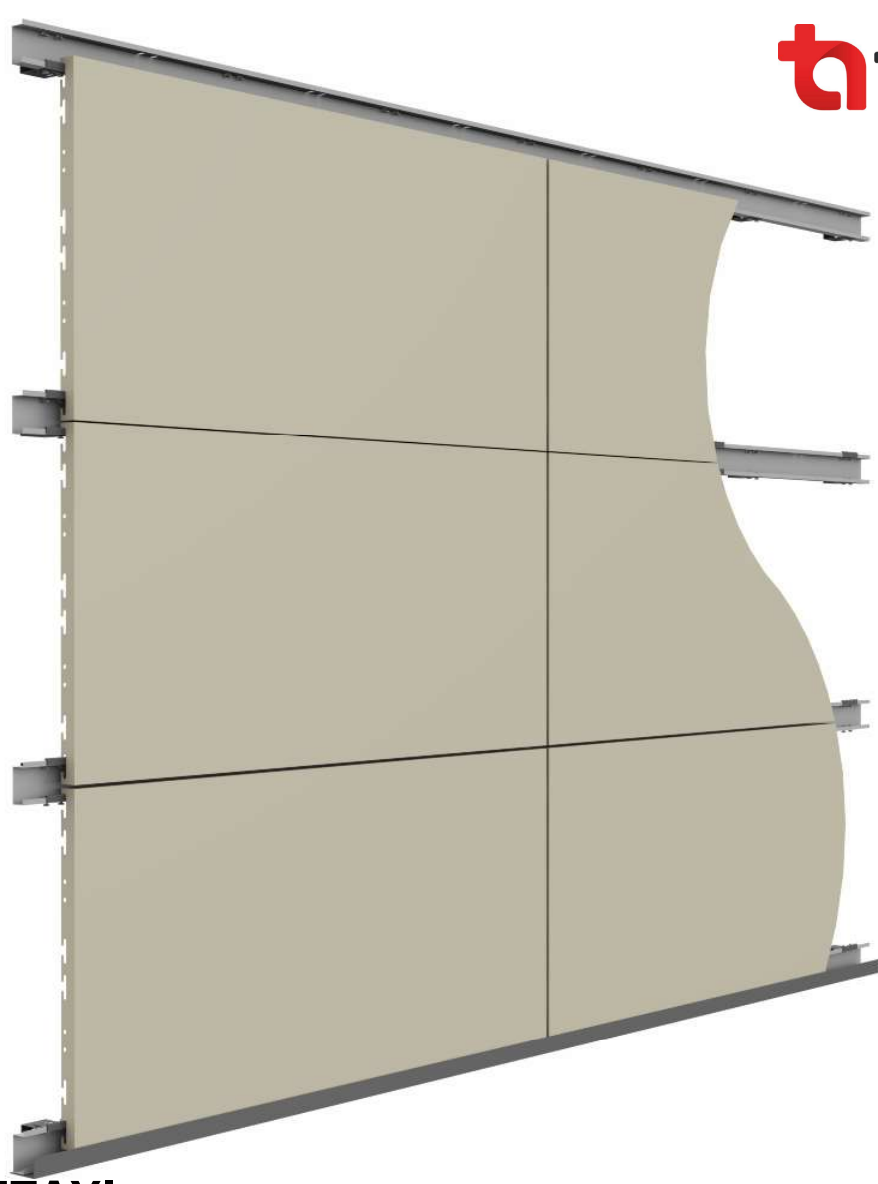

Metal Perfoart Plaka
Clip-in System
Omega System

CLIP-IN SİSTEM KESİT DETAYI

- 1 Metal Perfoart Plaka
- 2 Clip-in Taşıyıcı
- 3 Kutu Profil
- 4 L Pabuç
- 5 Adaptör
- 6 Civata-Somun

CLIP-IN SİSTEM DETAYI

OMEGA SİSTEM KESİT DETAYI

- 1 Metal Perfoart Plaka
- 2 Omega Taşıyıcı Profil
- 3 Duvar Bağlantı C Aparatı
- 4 Vida

SİSTEM GÖRÜNÜŞÜ

OMEGA SİSTEM DETAYI

↔ EBAT
↕ SİZE

 YANGIN SINIFI
FIRE PERFORMANCE

 GERİ DÖNÜŞÜM
RECYCLED CONTENT

 SES EMİLİMİ
SOUND ABSORPTION (NRC)