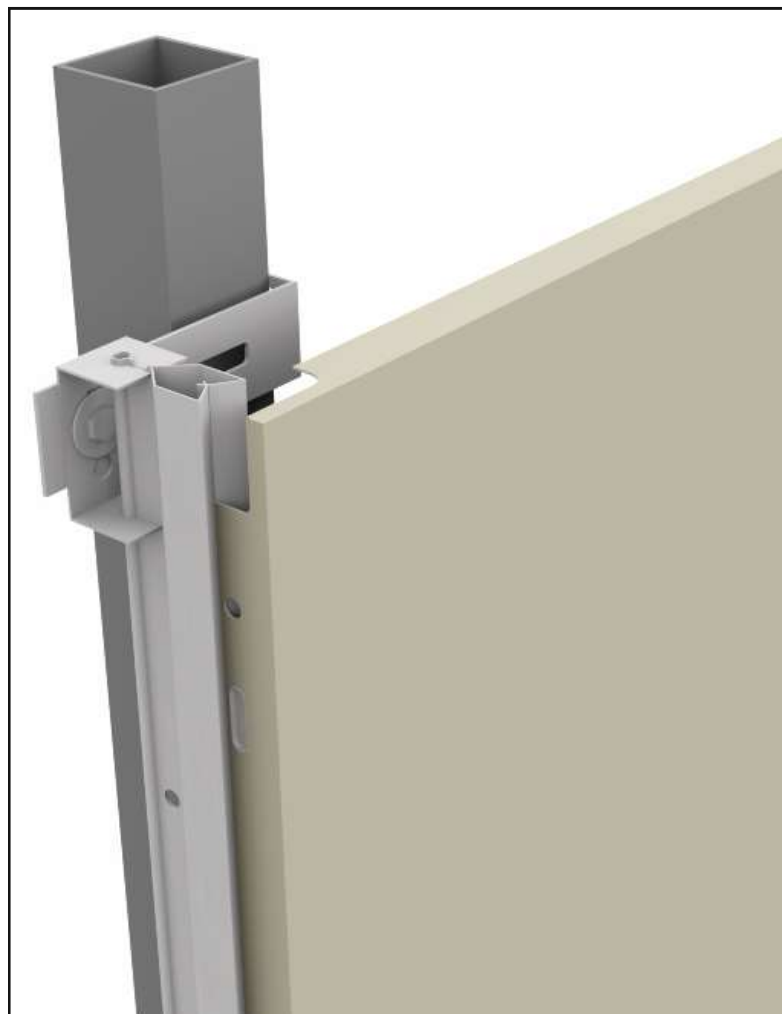

Metal Perfoart Plaka
Clip-in System
Omega System

CLIP-IN SİSTEM KESİT DETAYI

- 1 Metal Perfoart Plaka
- 2 Clip-in Taşıyıcı
- 3 Kutu Profil
- 4 L Pabuç
- 5 Adaptör
- 6 Civata-Somun

CLIP-IN SİSTEM DETAYI

OMEGA SİSTEM KESİT DETAYI

- 1 Metal Perfoart Plaka
- 2 Omega Taşıyıcı Profil
- 3 Duvar Bağlantı C Aparatı
- 4 Vida

SİSTEM GÖRÜNÜŞÜ

OMEGA SİSTEM DETAYI

↔ EBAT
↕ SİZE

 YANGIN SINIFI
FIRE PERFORMANCE

 GERİ DÖNÜŞÜM
RECYCLED CONTENT

 SES EMİLİMİ
SOUND ABSORPTION (NRC)

 YÜZEY
SURFACE

 SİSTEM AĞIRLIĞI
SYSTEM WEIGHT

 PERFORASYON
PERFORATION

 KALİTE BELGESİ
QUALITY

CONTACT

tacerakustik

tacerakustik

tacerinsaat